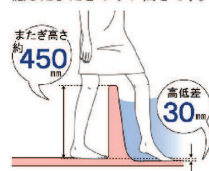

浴槽への出入りを安心サポート

浴槽への出入りのしやすさに配慮したまたぎやすい高さです。