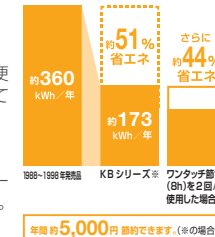

[W/パワー脱臭・ターボ脱臭]

イメージ

着座すると脱臭開始。より強力に、においを吸引します。スイッチ操作でさらに強力脱臭。

04 しっかりエコ

[スーパー節電・ワンタッチ節電<8h>]

スーパー節電
使わないときは、自動的に便座温度と温水温度を下げ節電します。

ワンタッチ節電<8h>
スイッチ操作で一定時間ヒーターをオフにして節電します。

省エネ(電気)

[試算条件] 省エネ法に基づいて、標準かし方式毎の種類別の算定式により、4人家族(男性2人、女性2人)で1日あたり16回使用した場合を基準に季節別、温水部は年平均で年間消費電力を算出したものです。タイマー節電機能は、一般家庭でのタイマー平均使用時間(7.7時間)で算出しております。[引]円(2012年度省エネ基準[単価]電気:27円/kWh(税込))

御見積書

No. _____

お客様名 _____ 様