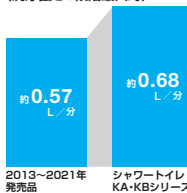

Color

注1通 納期は受注後約1週間

01 たっぷり感のある洗い心地

おしり洗浄吐水量の比較
(洗浄強さ6段階最大時)

おしり洗浄の吐水量を、最大約1.2倍*アップ。水の勢いはそのままに、水流を太くすることで、たっぷり感のある洗い心地を提供します。
※当社貯湯式 従来品 (2013年~2021年発売品)との比較

[おしりターボ洗浄]

ボタンを1回押すだけで、いつでも最大流量(毎分約1.0L)の「おしりターボ洗浄」に変更可能。より多くのおしりをしっかり洗います。
※おしりターボ洗浄使用時は、通常に比べ、お湯の持続時間が短くなります。