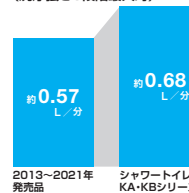

## 01 たっぷり感のある洗い心地

おしり洗浄吐水量の比較 (洗浄強さ6段階最大時)

おしり洗浄の吐水量を、最大約1.2倍\*アップ。水の勢いはそのままに、水流を太くすることで、たっぷり感のある洗い心地を提供します。  
※当社貯湯式 従来品 (2013年~2021年発売品)との比較

[おしりターボ洗浄]

ボタンを1回押すだけで、いつでも最大流量(毎分約1.0L)の「おしりターボ洗浄」に変更可能。より多くの水でおしりをしっかり洗います。  
※おしりターボ洗浄使用時は、通常に比べ、お湯の持続時間が短くなります。