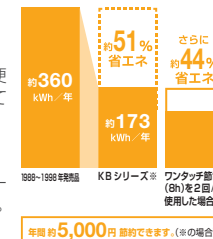

## 04 しっかりエコ

[スーパー節電・ワンタッチ節電<8h>]

スーパー節電  
使わないときは、自動的に便座温度と温水温度を下げて節電します。

ワンタッチ節電<8h>  
スイッチ操作で一定時間ヒーターをオフにして節電します。

省エネ(電気)

【試算条件】省エネ法に基づいて、標準かし方式毎の種類別の算定式により、4人家族(男性2人、女性2人)で1日あたり16回使用した場合を基準に季節別、温水部は年平均で年間消費電力を算出したものです。タイマー節電機能は、一般家庭でのタイマー平均使用時間(7.7時間)で算出しております。【引用元】2012年度省エネ基準【単位】電気:27kWh(税込)