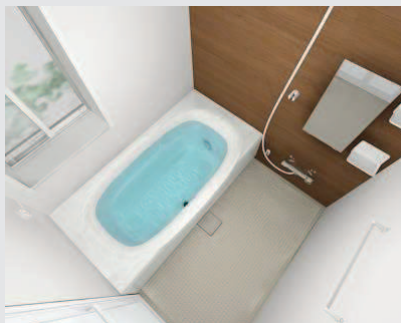

■ 壁パネルカラー アクセント張り

アクセント:ハイクラス

☐ HN642 カド'グ'レインライト	☐ HN651 シャインカド'ホワイト	☐ HN661 チェリー	☐ HN662 ウォールナット	☐ HN663 ダークウォールナット	☐ HN747 組石グレー	☐ HN751 ホワイトストーン	☐ HN752 ブラックストーン	☐ HN461 ホ'テチ'ノ'バ'ージュ	☐ HN491 チ'オ'フ'ロストーン
☐ HN735 ストーンモザ'イカ'グ'ク	☐ HN985 ハイジ'ン'シルバ'	☐ HN987 ストーンシェ'ル'グレー	☐ HN986 カ'ル'ム'ホワイト	☐ HN983 青磁'リ'フ	☐ HN984 グ'リ'ン'リ'フ	☐ HN954 モザ'イ'カ'ア'ク'ア	☐ HN951 フラワ'ー'シ'ェ'ン	☐ HT541 ラン'ダ'ム'カ'ド'	☐ HT311 ク'リ'エ'ペ'ール
☒ HT312 ク'リ'エ'モ'カ	☐ HT613 スタ'ク'コ'ペ'ージュ	☐ HT614 モ'ル'ティ'オ'グ'グ'ク	☐ HT615 ペ'リ'ン'ボ'ー'ミ'ント	☐ HT611 シル'バ'ー'グ'レー	☐ HT612 ス'テ'イン'ブ'ルー	☐ HN301 鏡'面'ホワイト			

ベ'ース:ベ'ー'ニ'ック'クラス

☐ LE701 EB'ホワイト	☒ LE301 マ'ツ'ホワイト

■ 浴槽カラー FRP

☒ NW1 ホワイト	☐ Y71 ベ'ージュ	☐ G94 グ'リーン	☐ P91 ピン'ク

■ エプロンカラー

☒ FW1 ホワイト	☐ N11 フ'ラ'ック	☐ Y84 ベ'ージュ	☐ U84 グ'レー	☐ G96 グ'リーン	☐ P95 ピン'ク

■ 床カラー 単色

☐ N86 ホワイト	☒ Y71 ベ'ージュ	☐ U61 グ'レー

※各写真・イラストはイメージです。見積り内容とは異なる場合がありますので、ご注意ください。

■ ご選定カラー

壁: アクセントパネル

壁: ベースパネル

浴槽

浴槽エプロン

床