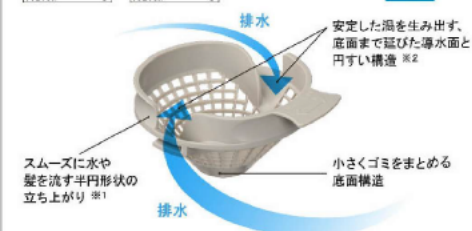

■ 床カラー 単色

N86 カド	Y71 カド	U61 カド
U84 カド	G96 カド	P95 カド

エコアクアシャワーSPA

毎日のシャワーが楽しくなる、3種類の吐水モード。

片手でも、吐水モードの切り替えがしやすいマルチスイッチ。

ウルトラファインバブルを含んだやわらかな肌あたりのミストで、やさしく皮脂汚れを洗い流します。

強弱をつけたリズミカルな水流で、心地よいマッサージ感が得られます。

※写真はメタル調・ブラックです。

動画はこちら

パツとくるりんポイ排水口

パツとゴミがまとまって、カンタンにポイッ。

特許第7336233号※1 特許第7336236号※2

湯でまとまったゴミをポイッとするだけ。

※写真は湯が見えるように排水口の蓋を外しています。ご使用の際は排水口に蓋をしてください。

頭や身体を洗うときなどの排水。

※使用状況などの諸条件によりパツとくるりんポイ排水口の効果は異なります。

動画はこちら

サーモバスS

最後のひとりで、あたたかい。ダブルの保温構造でお湯が冷めにくい。(JIS高断熱浴槽標準)

保温組フタ

組フタ保温材

サーモバスS

浴槽保温材

※イメージ図です。