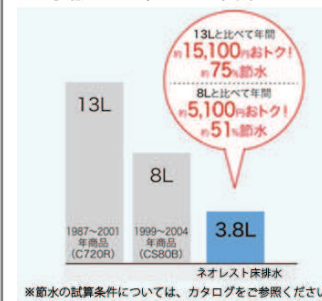

超節水

便器洗浄水量を13Lから3.8Lへ。
13L便器に比べて約75%も節水。

※節水の試算条件については、カタログをご参照ください。