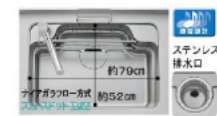

■ 取手 ※取手もお選び頂けます。

<input type="checkbox"/>	<input type="checkbox"/>	<input type="checkbox"/>	<input type="checkbox"/>	<input type="checkbox"/>	<input type="checkbox"/>	<input type="checkbox"/>	<input type="checkbox"/>
M アラカ	R シェル	J シェル	K シェル	S アラカ	T シェル	P シェル	
アラカ取手	シェル取手	シェル取手	シェル取手	アラカ取手	シェル取手	シェル取手	

ベーシックホワイト
人造大理石トップ

シンク

約79cm
約52cm
※表示寸法は内寸法です。深さ約22.5cm
※水栓の位置は左右が選べます。
また、標準スタンド付ワイヤーポケット
シンクポケットディバイダー
マルチプレート・アンダー水切りプレート
Wサポートシンク

水栓金具

オールインワン浄水栓
AKタイプ・エコノミータイプ
JFAK461SYXJG5W
一般地用
P50
LIXIL製

ひろびろシャワー