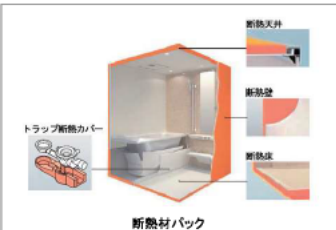

鏡

お掃除ラクラク鏡アルミフレーム付縦長ミラー(W298×H1150)

収納

ワイヤーシェルフW200・2段

ドア

スキッドア開き戸(W800・H2000・ホリイ)

断熱材パック

断熱材パック