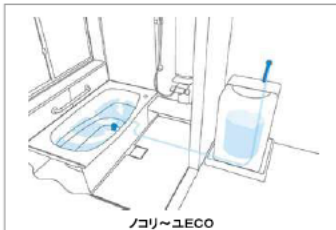

ノコリ~ユECO

ノコリ~ユECO