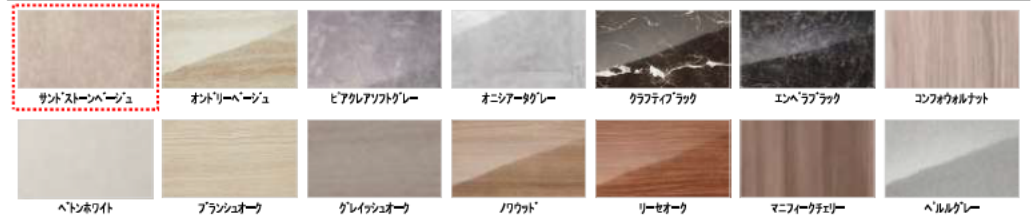

■壁: アクセントパネル