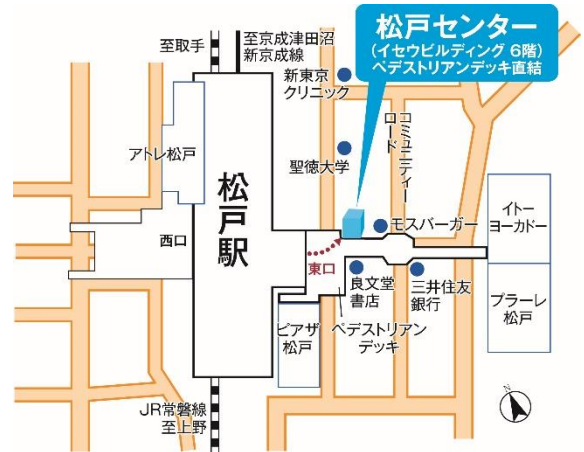

■日本橋センター

東京メトロ銀座線・東西線、都営地下鉄浅草線「日本橋」駅から徒歩1分、大通り（中央通り）に面したビルの2階に出店いたします。

「日本橋」エリアは古くから日本の商業の中心地として栄え、オフィスビルや大型商業施設が数多く立ち並びます。その一方で、長年続く老舗や商店街も残り、下町情緒あふれる一面もあります。近年は新たな商業施設が誕生し、今後も超高層ビルの開発計画がある等、更なる発展が期待されるエリアです。

【店舗概要】

- ・所在地 〒103-0027
東京都中央区日本橋2丁目2-8
東京風月堂日本橋ビル2階
- ・交通 東京メトロ銀座線・東西線、都営地下鉄浅草線「日本橋」駅 徒歩1分
- ・TEL 03-6777-4109
- ・FAX 03-6684-7044
- ・営業開始日 2021年4月1日（木）
（予定）

■松戸センター

JR常磐線・新京成線「松戸」駅から徒歩1分、ペDESTリアンデッキ直結の視認性の高いビル6階に出店いたします。

「松戸」エリアは多くの公園や江戸川等の緑や水辺に恵まれた自然豊かな街です。「松戸」駅周辺には商業施設や金融機関、医療施設等が充実しているため生活利便性が高く、「松戸」駅から上野駅まで直通で18分、東京駅まで直通で24分と都心へのアクセスが良好なことから人気があります。

【店舗概要】

- ・所在地 〒271-0092
千葉県松戸市松戸1178
イセウビルディング6階
- ・交通 JR常磐線・新京成線「松戸」駅
徒歩1分
- ・TEL 047-709-3511
- ・FAX 047-709-3515
- ・営業開始日 2021年4月1日(木)
(予定)

■上本町センター

近鉄大阪線「大阪上本町」駅、大阪メトロ谷町線・千日前線「谷町9丁目」駅から徒歩1分、駅直結のビル1階路面に出店いたします。

「大阪上本町」駅周辺は、大型商業施設が立ち並び多くの人が賑わう一方で、駅から少し離れると、由緒ある神社仏閣や公園が点在し、落ち着いたのある住宅街が広がります。また、多くの教育施設が存在することから大阪市内でも有数の文教地区としても知られるエリアです。

【店舗概要】