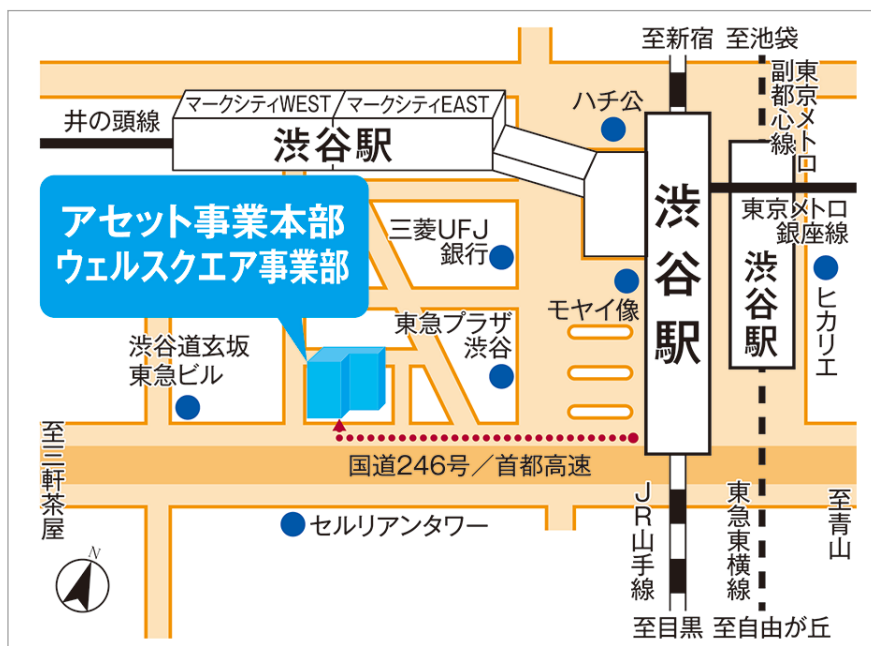

**東急リバブル株式会社 アセット事業本部 ウェルスクエア事業部**

住所	〒150-0043 東京都渋谷区道玄坂1丁目9番5号 渋谷スクエアA 9階
アクセス	山手線「渋谷」駅 西口徒歩2分 東急東横線「渋谷」駅 5番出口徒歩4分
営業時間	9:30~18:00
定休日	土曜・日曜 および祝日
TEL	<b>03-3464-6143</b>
FAX	03-3780-4878
Email	livable-asset@ma.livable.jp
URL	<a href="http://www.livable.biz/department-wellsquare/">http://www.livable.biz/department-wellsquare/</a>