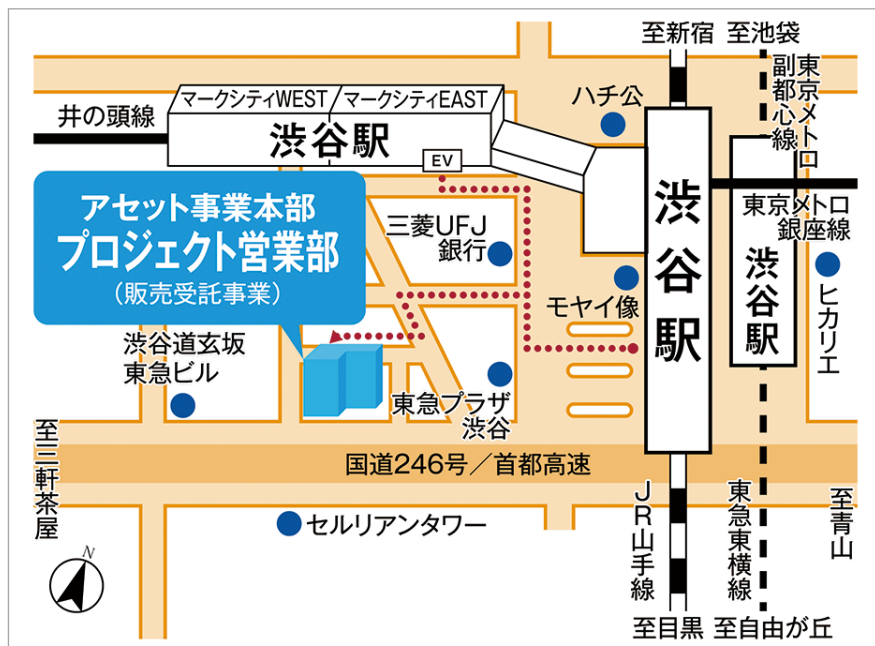

東急リバブル株式会社 アセット事業本部 プロジェクト営業部

住所	〒150-0043 東京都渋谷区道玄坂1丁目 9番5号 渋谷スクエアA 7階
アクセス	山手線「渋谷」駅 西口徒歩2分 東急東横線「渋谷」駅 5番出口 徒歩4分
営業時間	9:30～18:00
定休日	土曜・日曜
TEL	03-3463-7365
FAX	03-3461-9237
Email	jyutaku@livable.co.jp
URL	https://www.livable.co.jp/biz/department-trust/

車いす・ベビーカーをご利用の方は次ページをご参照ください ➡

東急リバブル株式会社 アセット事業本部 プロジェクト営業部

▼ 1F入口（車椅子、ベビーカー等をご利用の方はこちらから）

ビル1階のこちらからお入り
ください

中に入りましたら奥まで直進して
ください

エレベータで3階受付へお越し
ください