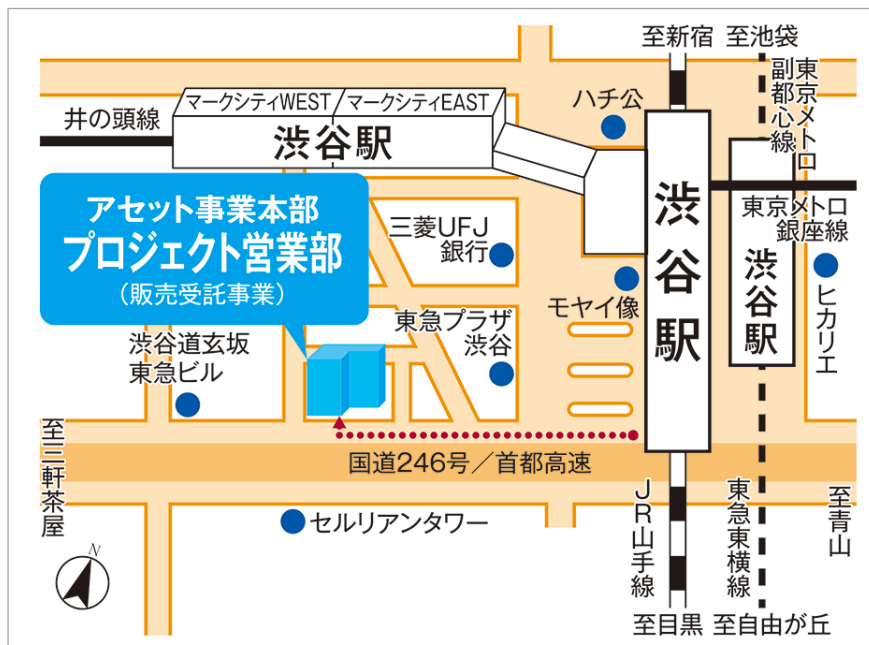

東急リバブル株式会社 アセット事業本部 プロジェクト営業部

住所	〒150-0043 東京都渋谷区道玄坂1丁目 9番5号 渋谷スクエアA 7階
アクセス	山手線「渋谷」駅 西口徒歩2分 東急東横線「渋谷」駅 5番出口 徒歩4分
営業時間	9:30～18:00
定休日	土曜・日曜
TEL	03-3463-7365
FAX	03-3461-9237
Email	jyutaku@livable.co.jp
URL	https://www.livable.co.jp/biz/department-trust/

車いす・ベビーカーをご利用の方は次ページをご参照ください ➡

東急リバブル株式会社 アセット事業本部 プロジェクト営業部

▼ 1F入口（車椅子、ベビーカー等をご利用の方はこちらから）

ビル1階のこちらからお入り
ください

中に入りましたら奥まで直進して
ください

エレベータで3階受付へお越し
ください