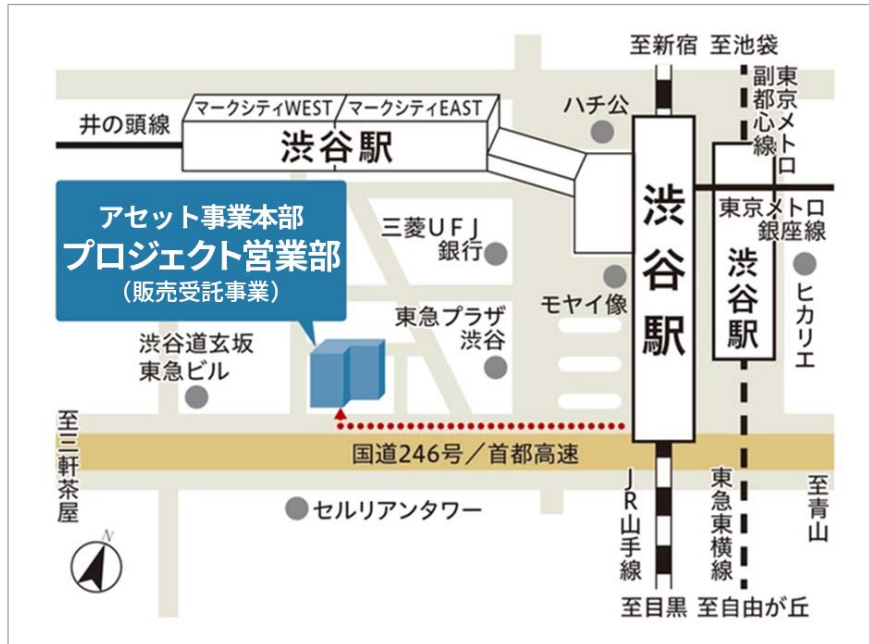

東急リバブル株式会社 アセット事業本部 プロジェクト営業部

住所	〒150-0043 東京都渋谷区道玄坂1丁目9番地5号 渋谷スクエアA 4階
アクセス	山手線「渋谷」駅 西口徒歩2分 東急東横線「渋谷」駅 5番出口徒歩4分
営業時間	9:30~18:00
定休日	土曜・日曜
TEL	03-3463-7365
FAX	03-3461-9237
Email	jiyutaku@livable.co.jp
URL	http://www.livable.biz/department-trust/

車いす・ベビーカーをご利用の方は次ページをご参照ください ➡

東急リバブル株式会社 アセット事業本部 プロジェクト営業部

▼ 1F入口（車椅子、ベビーカー等をご利用の方はこちらから）

ビル1階のこちらからお入り
ください

中に入りましたら奥まで直進して
ください

エレベータで3階受付へお越し
ください