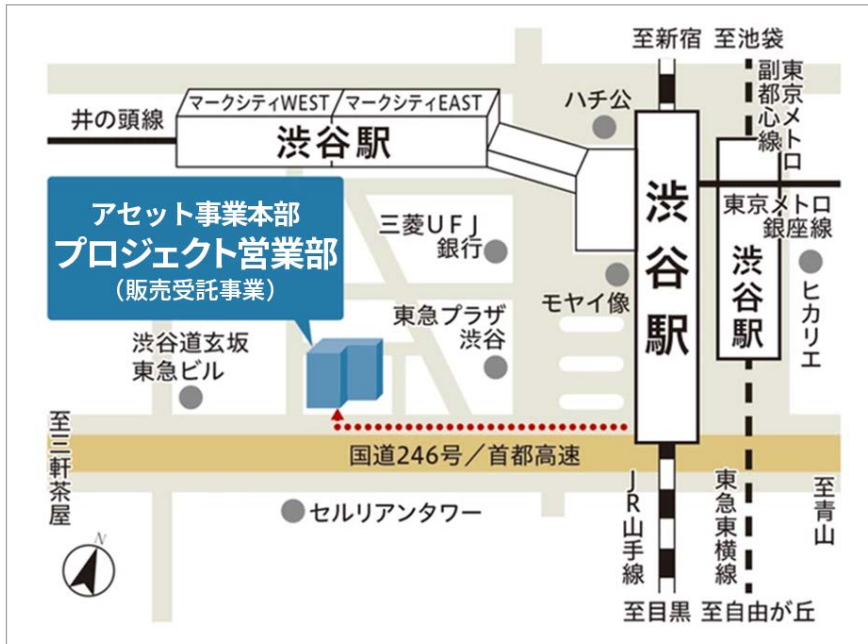

東急リバブル株式会社 アセット事業本部 プロジェクト営業部

住所	〒150-0043 東京都渋谷区道玄坂1丁目9番地5号 渋谷スクエアA 4階
アクセス	山手線「渋谷」駅 西口徒歩2分 東急東横線「渋谷」駅 5番出口徒歩4分
営業時間	9:30~18:00
定休日	土曜・日曜
TEL	03-3463-7365
FAX	03-3461-9237
Email	jiyutaku@livable.co.jp
URL	http://www.livable.biz/department-trust/

車いす・ベビーカーをご利用の方は次ページをご参照ください ➡

東急リバブル株式会社 アセット事業本部 プロジェクト営業部

▼ 1F入口（車椅子、ベビーカー等をご利用の方はこちらから）

ビル1階のこちらからお入り
ください

中に入りましたら奥まで直進して
ください

エレベータで3階受付へお越し
ください