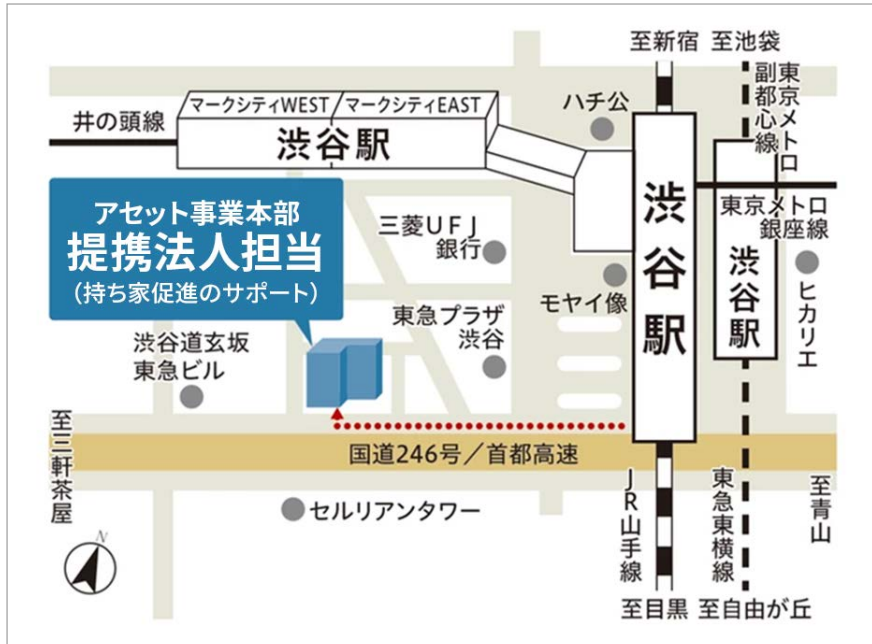

東急リバブル株式会社 アセット事業本部 提携法人窓口 (持家促進のサポート)

住所	〒150-0043 東京都渋谷区道玄坂1丁目 9番5号 渋谷スクエアA 7階
アクセス	山手線「渋谷」駅 西口徒歩2分 東急東横線「渋谷」駅 5番出口 徒歩4分
営業時間	10:00~18:00
定休日	水曜・木曜・第三火曜日 (祝日は営業しております)
Email	teikei_hojin@ma.livable.jp
URL	https://www.livable.co.jp/biz/department-alliance/