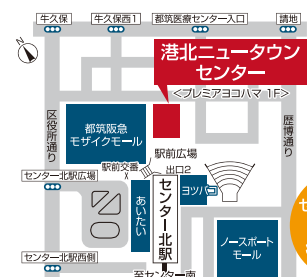

コミュニティプレイスとして、店舗の一部を無料にて開放しております。
イベントスペースを利用希望の方はお気軽にお問合せください。
お問合せ先: 東急リバブル店舗企画課 TEL.03-3463-9376
E-mail: communityplace@ma.livable.jp

東急リバブル株式会社港北ニュータウンセンター TEL.045-914-6109
〒224-0003 神奈川県横浜市都筑区中川中央1-30-1 プレミアヨコハマ1F E-mail: kouhokunt@ma.livable.jp